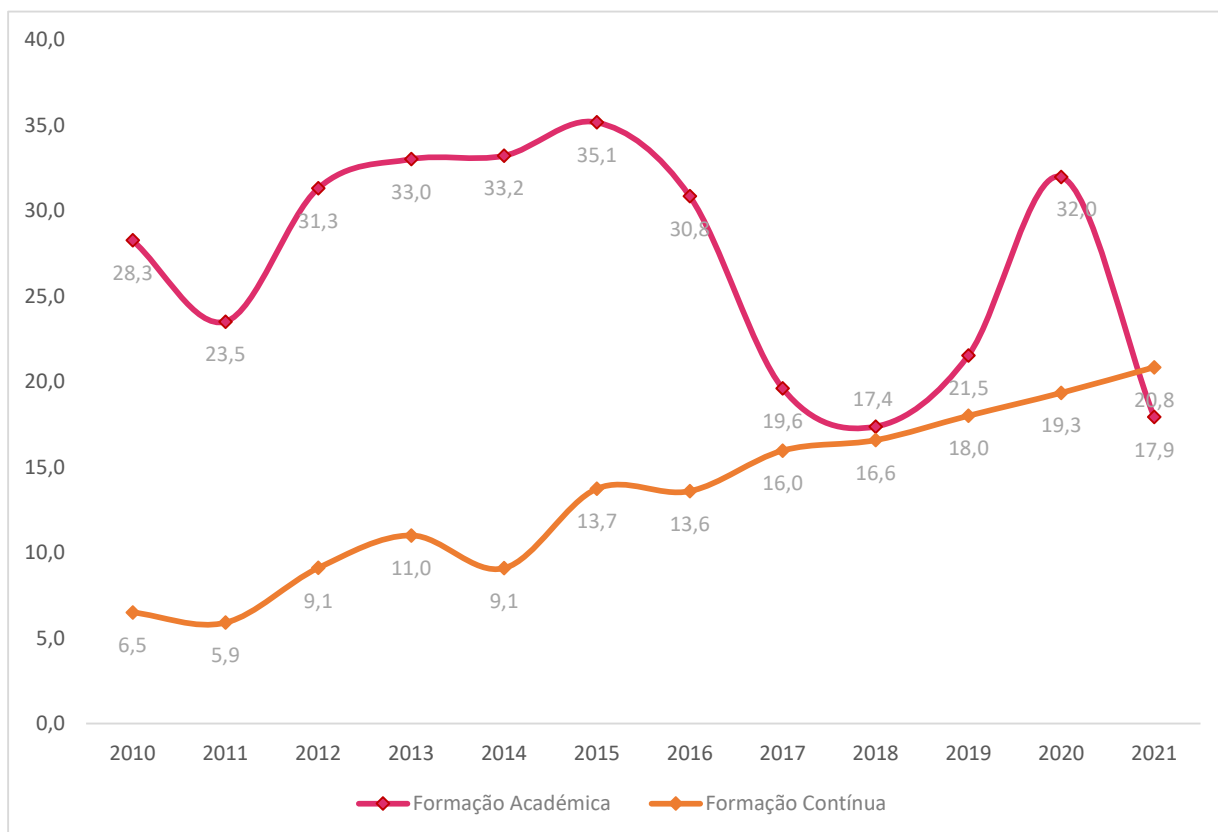

Gráfico n.º 6 — Professores bibliotecários - Situação profissional

## Professor bibliotecário: 2010-2021

Gráfico n.º 7 - Professores bibliotecários — situação no ano letivo anterior

Gráfico n.º 8 - Professores bibliotecários — procedimentos de designação

Gráfico n.º 9 - Professores bibliotecários — experiência

Gráfico n.º 10 - Professores bibliotecários — anos de experiência

Professor bibliotecário: 2010-2021

Gráfico n.º 11 - Professores bibliotecários - média do número de anos de desempenho do cargo

Gráfico n.º 12 - Professores bibliotecários - pontuação média das formações académica e contínua

## Professor bibliotecário: 2010-2021

Gráfico n.º 13 - Professores bibliotecários - evolução da percentagem de formação académica específica

Gráfico n.º 14 - Professores bibliotecários - percentagens das pontuações relativas às formações académica e contínua