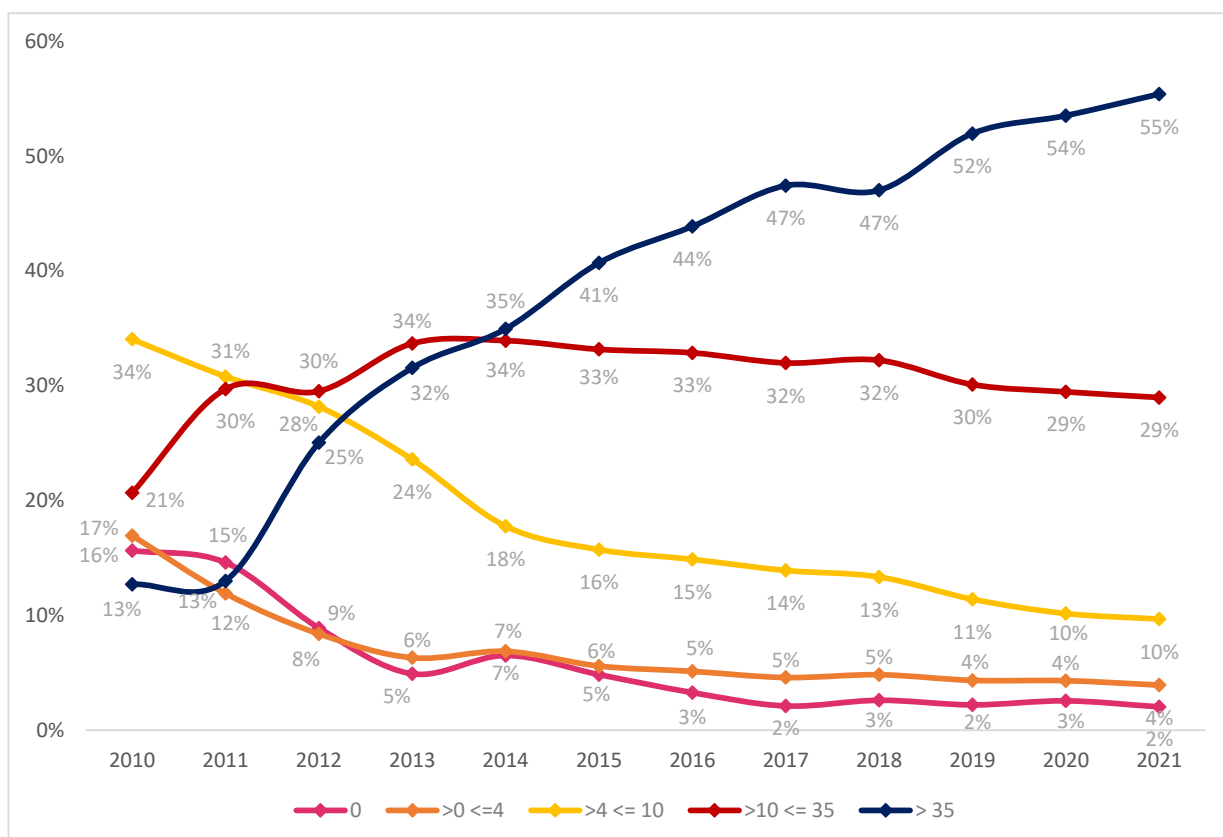

Gráfico n.º 6 — Professores bibliotecários - Situação profissional

## Professor bibliotecário: 2010-2021

Gráfico n.º 7 - Professores bibliotecários — situação no ano letivo anterior

Gráfico n.º 8 - Professores bibliotecários — procedimentos de designação

Gráfico n.º 9 - Professores bibliotecários — experiência

Gráfico n.º 10 - Professores bibliotecários — anos de experiência

Professor bibliotecário: 2010-2021

Gráfico n.º 11 - Professores bibliotecários - média do número de anos de desempenho do cargo

Gráfico n.º 12 - Professores bibliotecários - pontuação média das formações académica e contínua

## Professor bibliotecário: 2010-2021

Gráfico n.º 13 - Professores bibliotecários - evolução da percentagem de formação académica específica

Gráfico n.º 14 - Professores bibliotecários - percentagens das pontuações relativas às formações académica e contínua