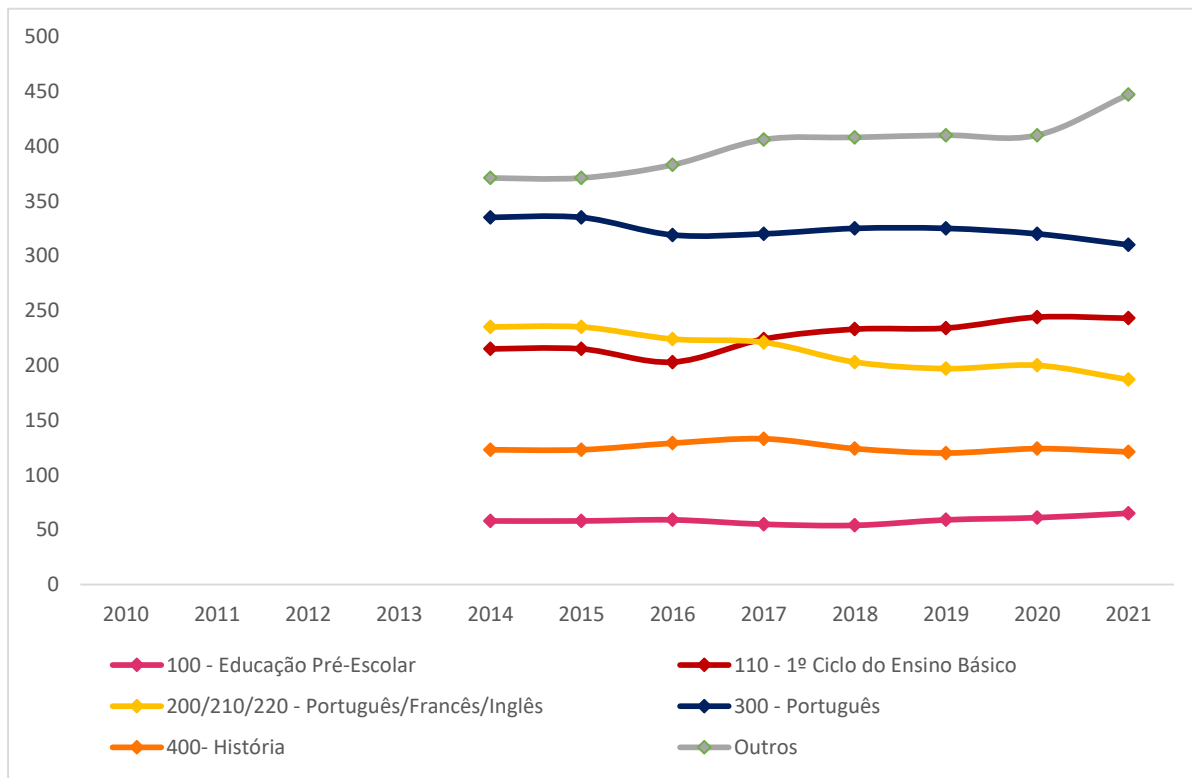

### Professor bibliotecário: 2010-2021

Gráfico n.º 1 - Número de professores bibliotecários

Gráfico n.º 2 — Professores bibliotecários — média etária

## Professor bibliotecário: 2010-2021

Gráfico n.º 3 — Professores bibliotecários — distribuição por género

Gráfico n.º 4 — Professores bibliotecários — nível de educação/ ensino

Gráfico n.º 5 — Professores bibliotecários — grupo de recrutamento

Gráfico n.º 6 — Professores bibliotecários - Situação profissional

## Professor bibliotecário: 2010-2021

Gráfico n.º 7 - Professores bibliotecários — situação no ano letivo anterior

Gráfico n.º 8 - Professores bibliotecários — procedimentos de designação

Gráfico n.º 9 - Professores bibliotecários — experiência