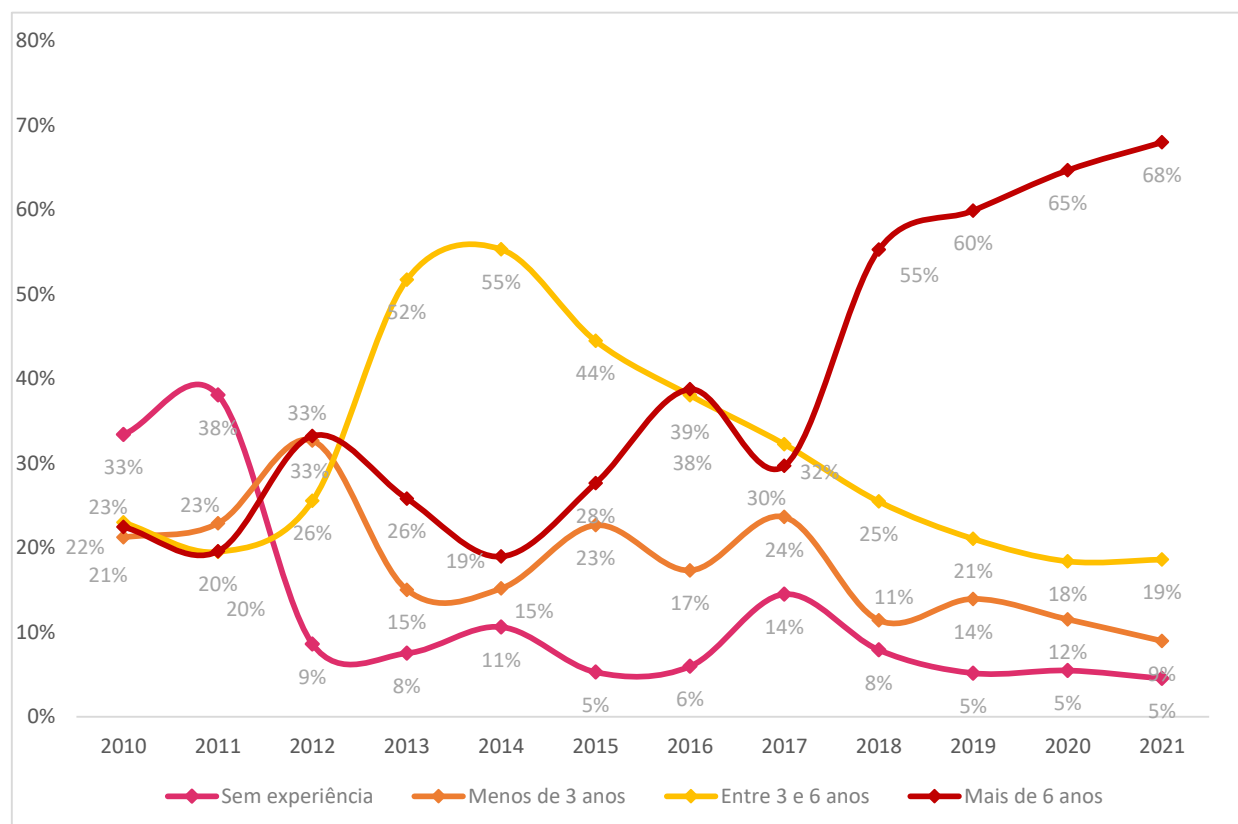

## Professor bibliotecário: 2010-2021

Gráfico n.º 3 — Professores bibliotecários — distribuição por género

Gráfico n.º 4 — Professores bibliotecários — nível de educação/ ensino

Gráfico n.º 5 — Professores bibliotecários — grupo de recrutamento

Gráfico n.º 6 — Professores bibliotecários - Situação profissional

## Professor bibliotecário: 2010-2021

Gráfico n.º 7 - Professores bibliotecários — situação no ano letivo anterior

Gráfico n.º 8 - Professores bibliotecários — procedimentos de designação

Gráfico n.º 9 - Professores bibliotecários — experiência

Gráfico n.º 10 - Professores bibliotecários — anos de experiência

Professor bibliotecário: 2010-2021

Gráfico n.º 11 - Professores bibliotecários - média do número de anos de desempenho do cargo

Gráfico n.º 12 - Professores bibliotecários - pontuação média das formações académica e contínua