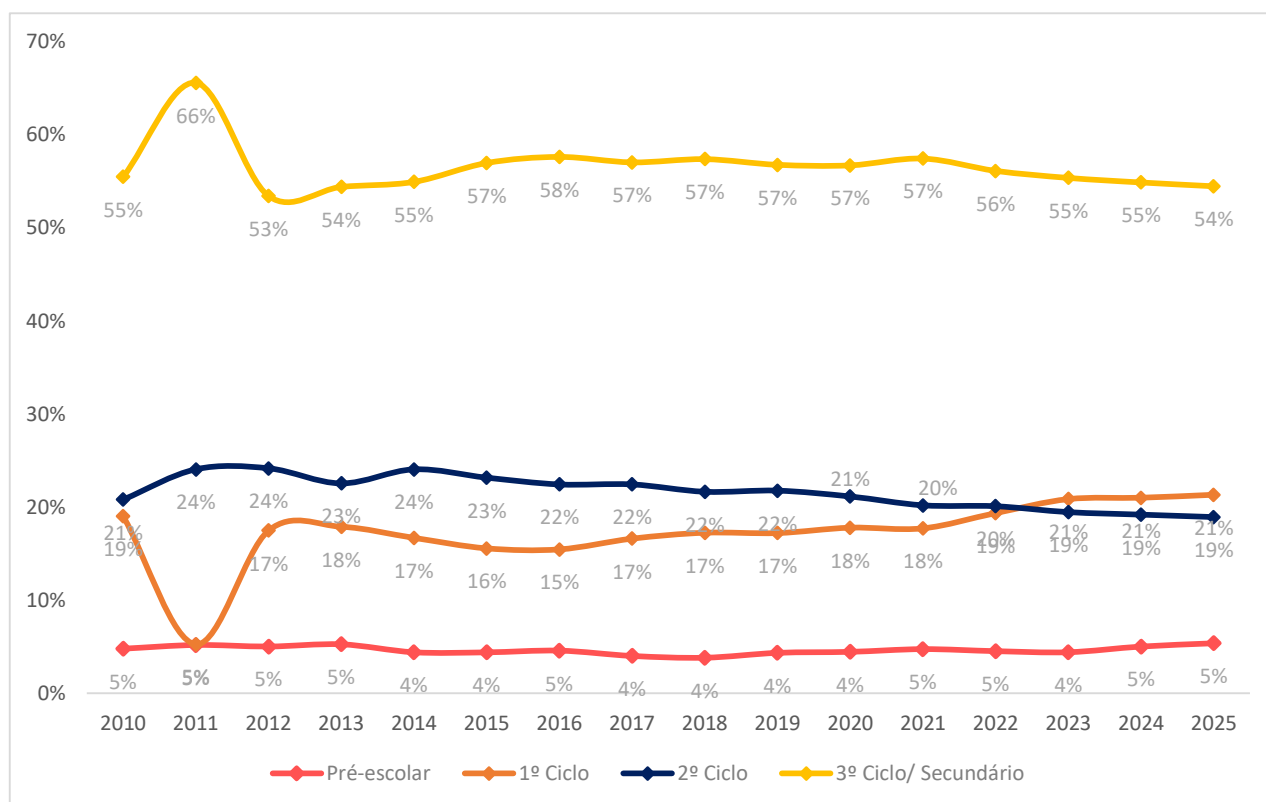

Professor bibliotecário: 2010-2025

Rede de Bibliotecas Escolares

REPÚBLICA
PORTUGUESA

EDUCAÇÃO, CIÊNCIA E INOVAÇÃO

REDE DE
BIBLIOTECAS
ESCOLARES

Professor bibliotecário: 2010-2025

Gráfico n.º 1 – Numero de professores bibliotecarios

Gráfico n.º 2 – Professores bibliotecários – média etária

Professor bibliotecário: 2010-2025

Gráfico n.º 3 – Professores bibliotecários – distribuição por género

Gráfico n.º 4 – Professores bibliotecários – nível de educação/ ensino

Professor bibliotecário: 2010-2025

Gráfico n.º 5 – Professores bibliotecários – grupo de recrutamento

Gráfico n.º 6 – Professores bibliotecários - Situação profissional

Professor bibliotecário: 2010-2025