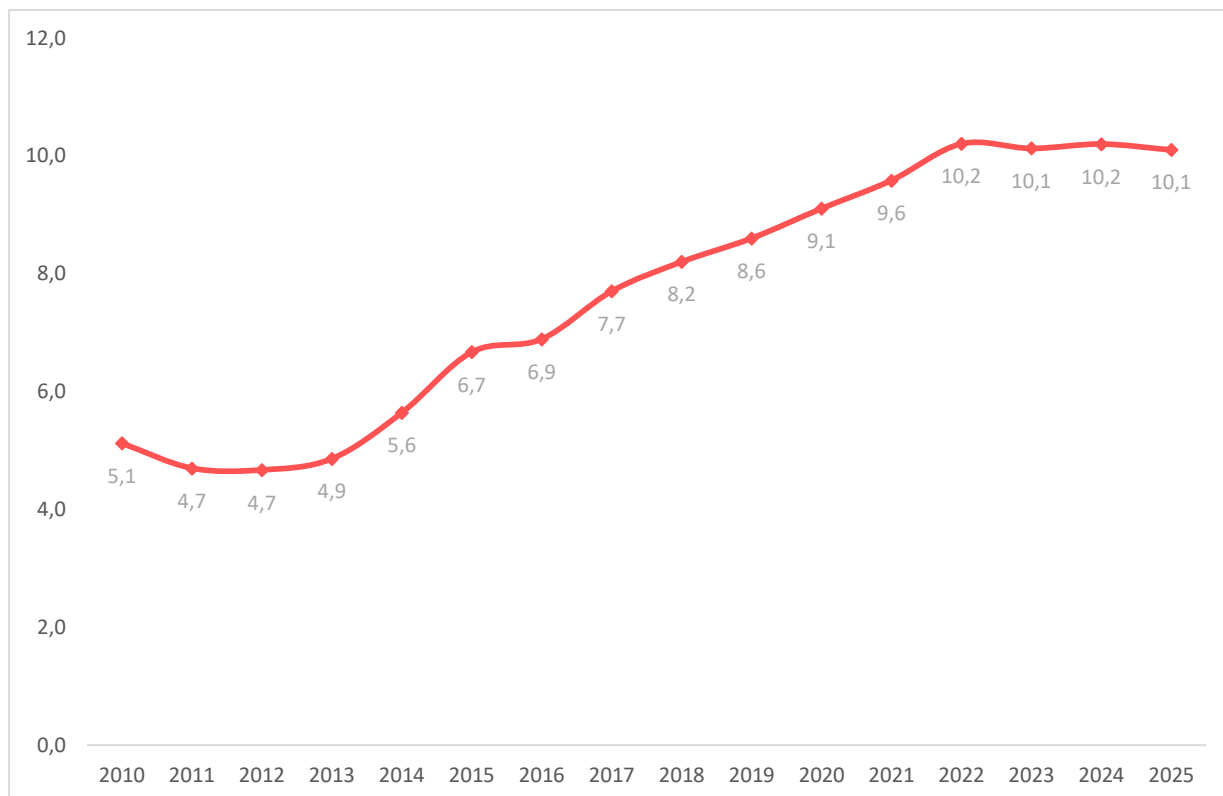

Gráfico n.º 2 – Professores bibliotecários – média etária

Professor bibliotecário: 2010-2025

Gráfico n.º 3 – Professores bibliotecários – distribuição por género

Gráfico n.º 4 – Professores bibliotecários – nível de educação/ ensino

Professor bibliotecário: 2010-2025

Gráfico n.º 5 – Professores bibliotecários – grupo de recrutamento

Gráfico n.º 6 – Professores bibliotecários - Situação profissional

Professor bibliotecário: 2010-2025

Gráfico n.º 7 - Professores bibliotecários – situação no ano letivo anterior

Gráfico n.º 8 - Professores bibliotecários – procedimentos de designação

Professor bibliotecário: 2010-2025

Gráfico n.º 9 - Professores bibliotecários — experiência

Gráfico n.º 10 - Professores bibliotecários — anos de experiência

Professor bibliotecário: 2010-2025

Gráfico n.º II - Professores bibliotecários - média do número de anos de desempenho do cargo

Gráfico n.º 12 - Professores bibliotecários - pontuação média das formações académica e contínua