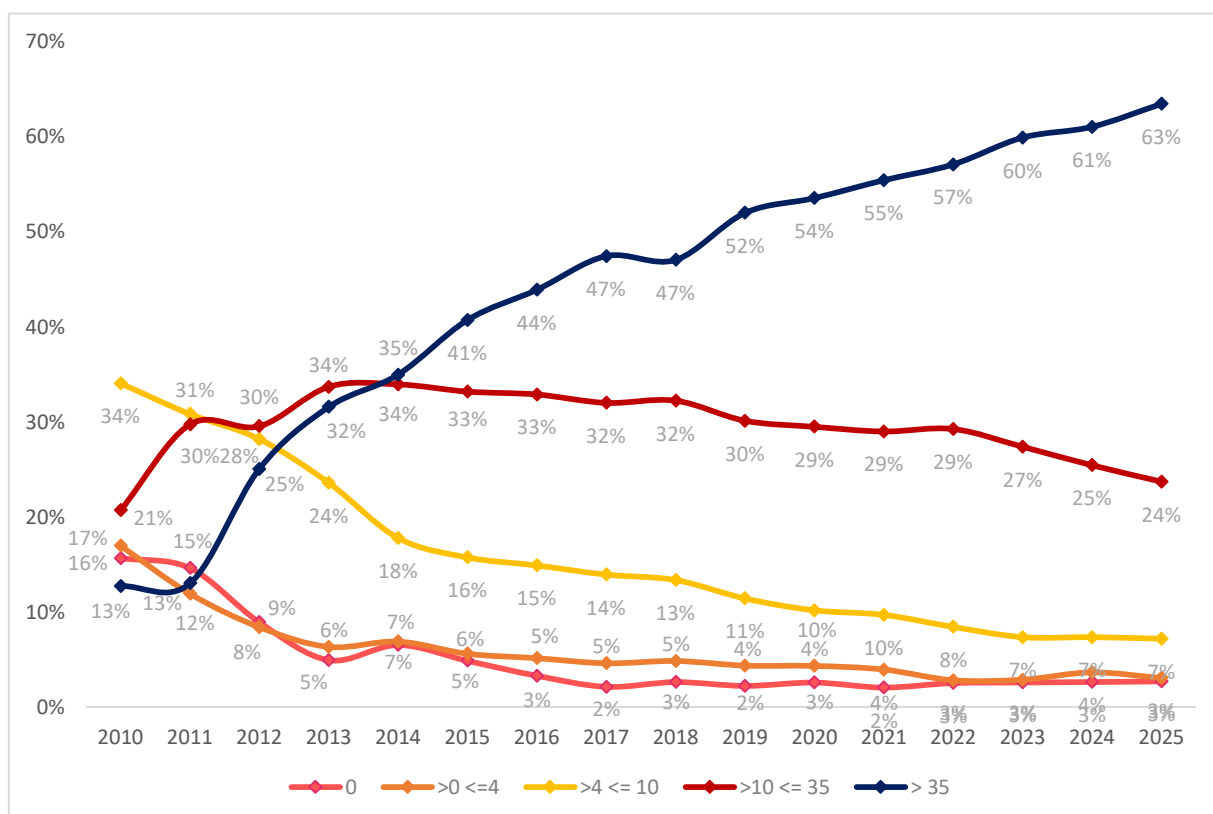

Professor bibliotecário: 2010-2025

Gráfico n.º 5 – Professores bibliotecários – grupo de recrutamento

Gráfico n.º 6 – Professores bibliotecários - Situação profissional

Professor bibliotecário: 2010-2025

Gráfico n.º 7 - Professores bibliotecários – situação no ano letivo anterior

Gráfico n.º 8 - Professores bibliotecários – procedimentos de designação

Professor bibliotecário: 2010-2025

Gráfico n.º 9 - Professores bibliotecários — experiência

Gráfico n.º 10 - Professores bibliotecários — anos de experiência

Professor bibliotecário: 2010-2025

Gráfico n.º II - Professores bibliotecários - média do número de anos de desempenho do cargo

Gráfico n.º 12 - Professores bibliotecários - pontuação média das formações académica e contínua

Professor bibliotecário: 2010-2025

Gráfico n.º 13 - Professores bibliotecários - evolução da percentagem de formação académica específica

Gráfico n.º 14 - Professores bibliotecários - percentagens das pontuações relativas às formações académica e contínua