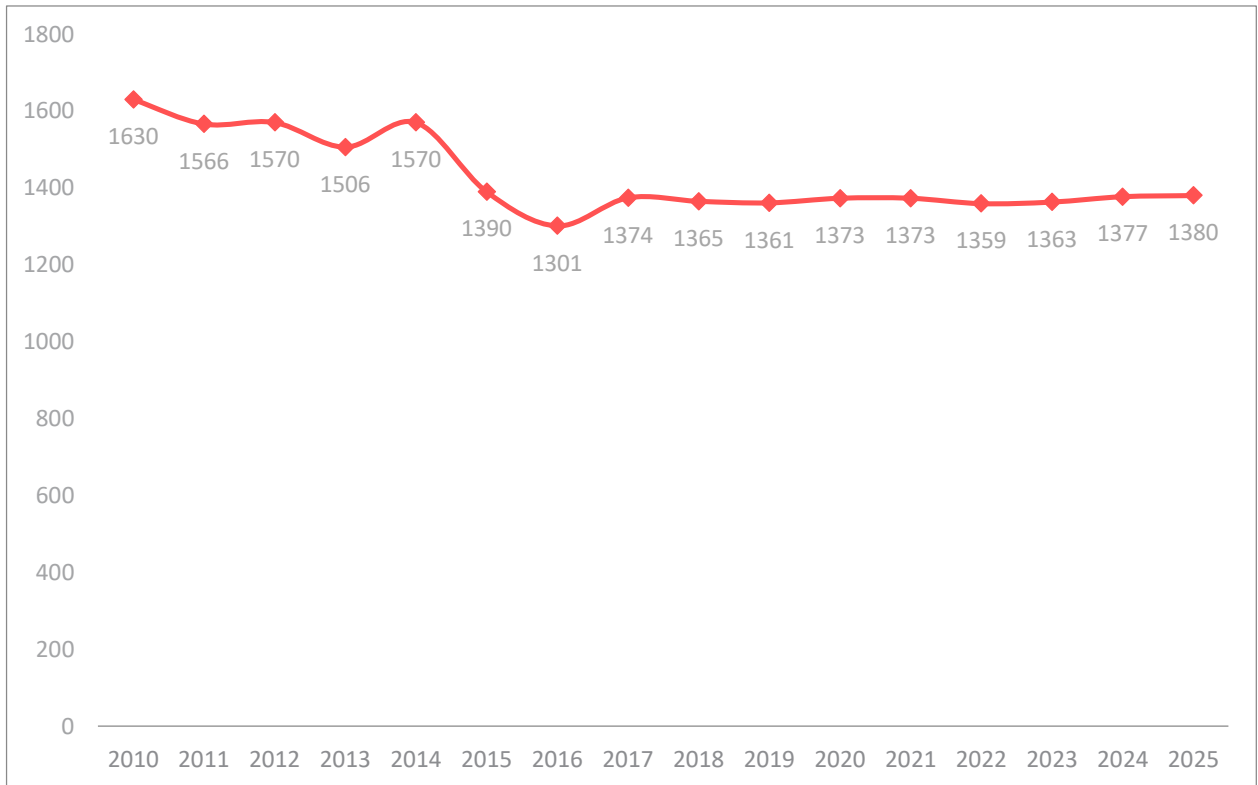

Professor bibliotecário: 2010-2025

Rede de Bibliotecas Escolares

REPÚBLICA
PORTUGUESA

EDUCAÇÃO, CIÊNCIA E INOVAÇÃO

REDE DE
BIBLIOTECAS
ESCOLARES

Professor bibliotecário: 2010-2025

Gráfico n.º 1 – Numero de professores bibliotecarios

Gráfico n.º 2 – Professores bibliotecários – média etária

Professor bibliotecário: 2010-2025

Gráfico n.º 3 – Professores bibliotecários – distribuição por género

Gráfico n.º 4 – Professores bibliotecários – nível de educação/ ensino

Professor bibliotecário: 2010-2025

Gráfico n.º 5 – Professores bibliotecários – grupo de recrutamento

Gráfico n.º 6 – Professores bibliotecários - Situação profissional

Professor bibliotecário: 2010-2025