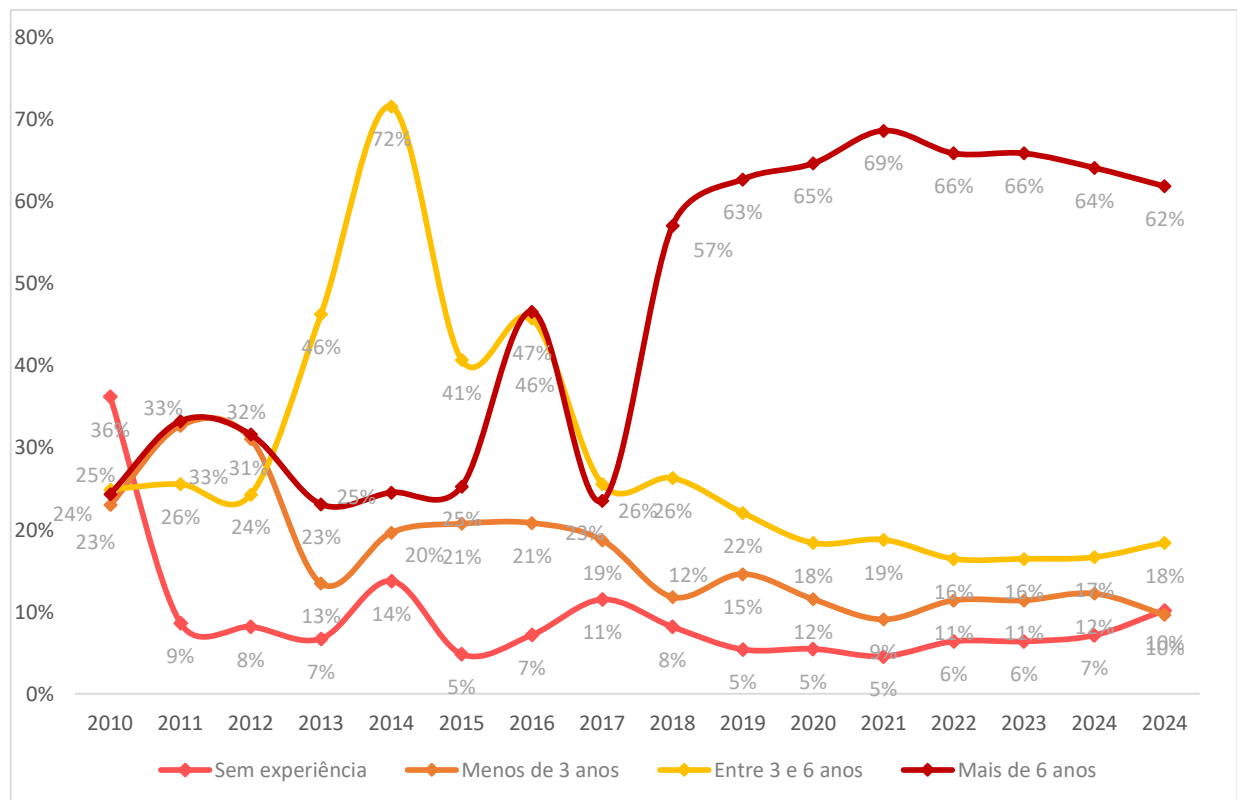

Gráfico n.º 2 – Professores bibliotecários – média etária

Professor bibliotecário: 2010-2025

Gráfico n.º 3 – Professores bibliotecários – distribuição por género

Gráfico n.º 4 – Professores bibliotecários – nível de educação/ ensino

Professor bibliotecário: 2010-2025

Gráfico n.º 5 – Professores bibliotecários – grupo de recrutamento

Gráfico n.º 6 – Professores bibliotecários - Situação profissional

Professor bibliotecário: 2010-2025

Gráfico n.º 7 - Professores bibliotecários – situação no ano letivo anterior

Gráfico n.º 8 - Professores bibliotecários – procedimentos de designação

Professor bibliotecário: 2010-2025

Gráfico n.º 9 - Professores bibliotecários — experiência

Gráfico n.º 10 - Professores bibliotecários — anos de experiência

Professor bibliotecário: 2010-2025

Gráfico n.º II - Professores bibliotecários - média do número de anos de desempenho do cargo

Gráfico n.º 12 - Professores bibliotecários - pontuação média das formações académica e contínua