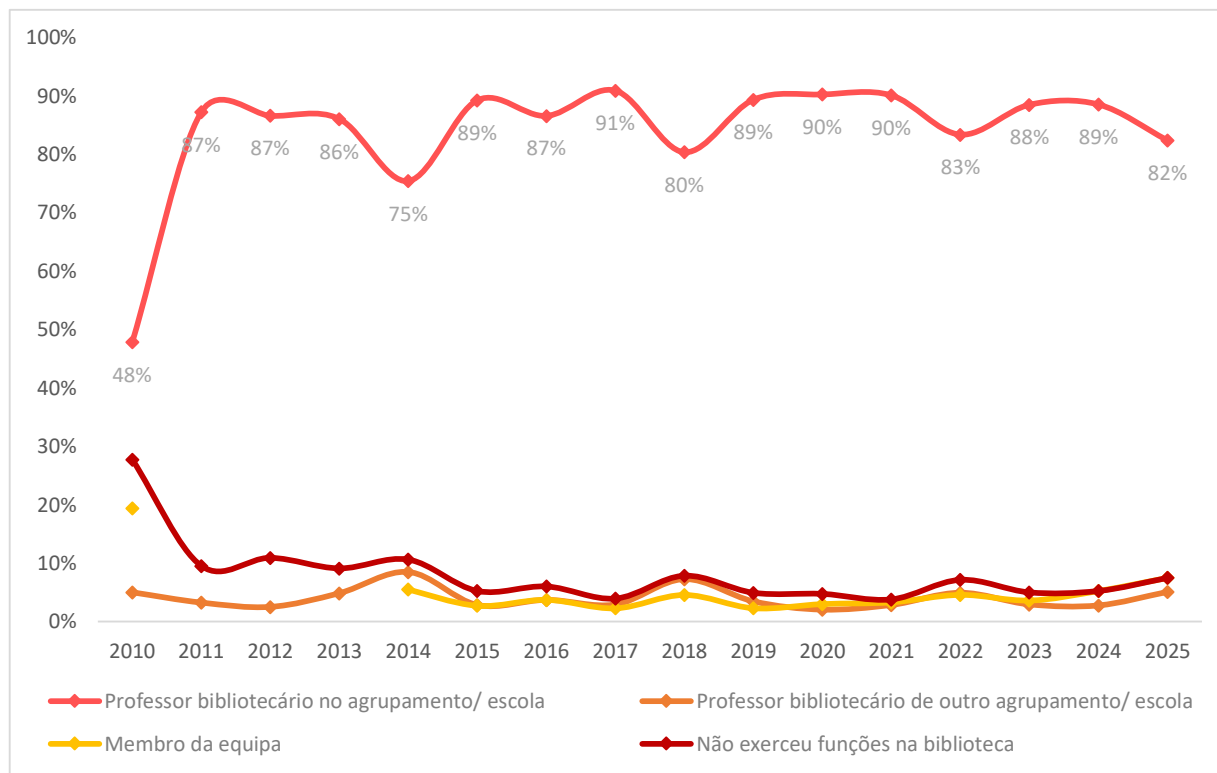

Gráfico n.º 2 – Professores bibliotecários – média etária

Professor bibliotecário: 2010-2025

Gráfico n.º 3 – Professores bibliotecários – distribuição por género

Gráfico n.º 4 – Professores bibliotecários – nível de educação/ ensino

Professor bibliotecário: 2010-2025

Gráfico n.º 5 – Professores bibliotecários – grupo de recrutamento

Gráfico n.º 6 – Professores bibliotecários - Situação profissional

Professor bibliotecário: 2010-2025

Gráfico n.º 7 - Professores bibliotecários – situação no ano letivo anterior

Gráfico n.º 8 - Professores bibliotecários – procedimentos de designação

Professor bibliotecário: 2010-2025

Gráfico n.º 9 - Professores bibliotecários — experiência

Gráfico n.º 10 - Professores bibliotecários — anos de experiência

Professor bibliotecário: 2010-2025

Gráfico n.º II - Professores bibliotecários - média do número de anos de desempenho do cargo

Gráfico n.º 12 - Professores bibliotecários - pontuação média das formações académica e contínua