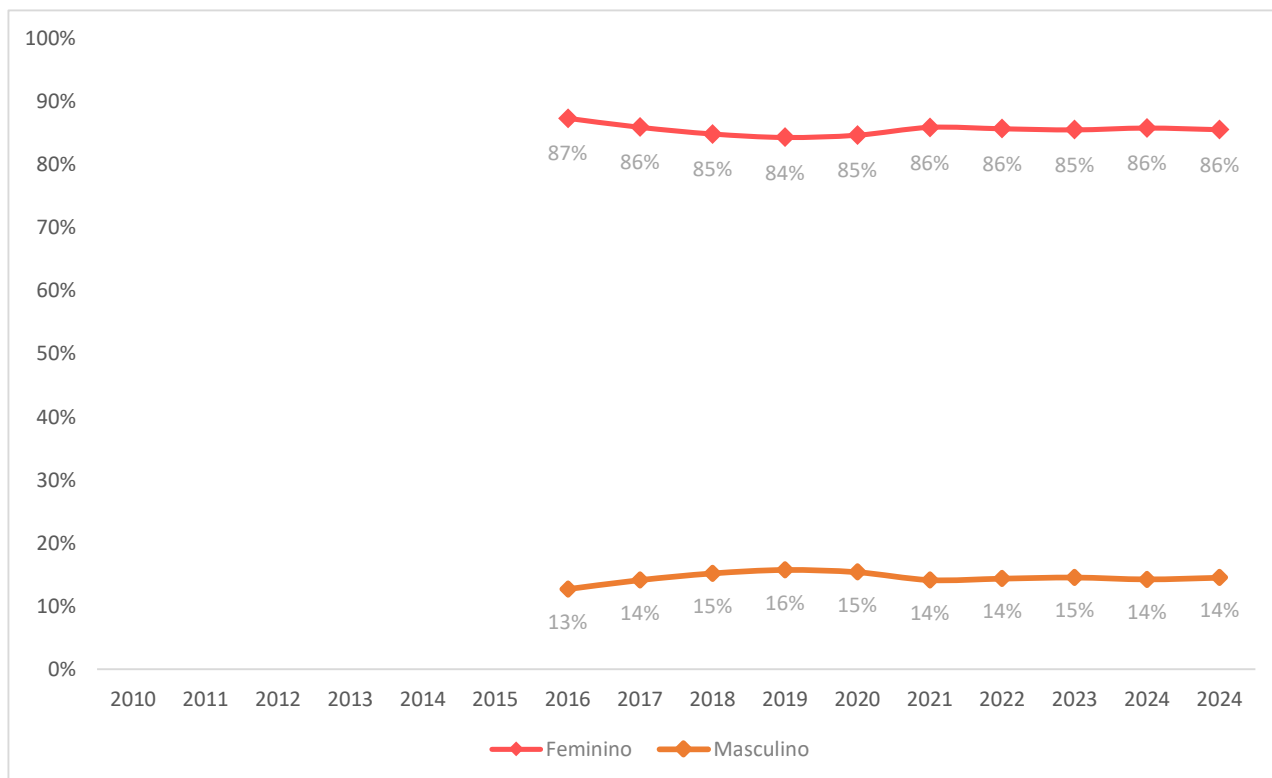

Professor bibliotecário: 2010-2025

Rede de Bibliotecas Escolares

REPÚBLICA
PORTUGUESA

EDUCAÇÃO, CIÊNCIA E INOVAÇÃO

REDE DE
BIBLIOTECAS
ESCOLARES

Professor bibliotecário: 2010-2025

Gráfico n.º 1 – Numero de professores bibliotecarios

Gráfico n.º 2 – Professores bibliotecários – média etária

Professor bibliotecário: 2010-2025

Gráfico n.º 3 – Professores bibliotecários – distribuição por género

Gráfico n.º 4 – Professores bibliotecários – nível de educação/ ensino

Professor bibliotecário: 2010-2025

Gráfico n.º 5 – Professores bibliotecários – grupo de recrutamento

Gráfico n.º 6 – Professores bibliotecários - Situação profissional

Professor bibliotecário: 2010-2025