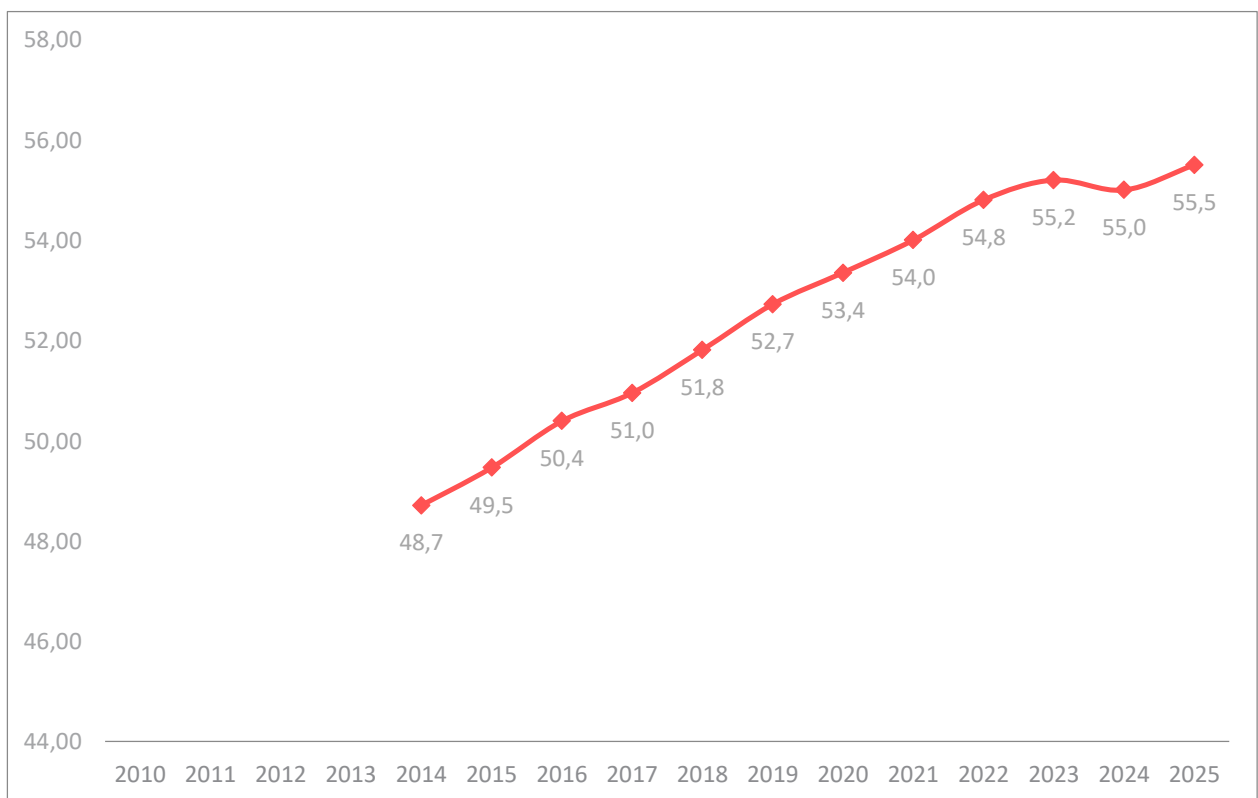

Professor bibliotecário: 2010-2025

Rede de Bibliotecas Escolares

REPÚBLICA
PORTUGUESA

EDUCAÇÃO, CIÊNCIA E INOVAÇÃO

REDE DE
BIBLIOTECAS
ESCOLARES

Professor bibliotecário: 2010-2025

Gráfico n.º 1 – Numero de professores bibliotecarios

Gráfico n.º 2 – Professores bibliotecários – média etária

Professor bibliotecário: 2010-2025

Gráfico n.º 3 – Professores bibliotecários – distribuição por género

Gráfico n.º 4 – Professores bibliotecários – nível de educação/ ensino

Professor bibliotecário: 2010-2025

Gráfico n.º 5 – Professores bibliotecários – grupo de recrutamento

Gráfico n.º 6 – Professores bibliotecários - Situação profissional

Professor bibliotecário: 2010-2025