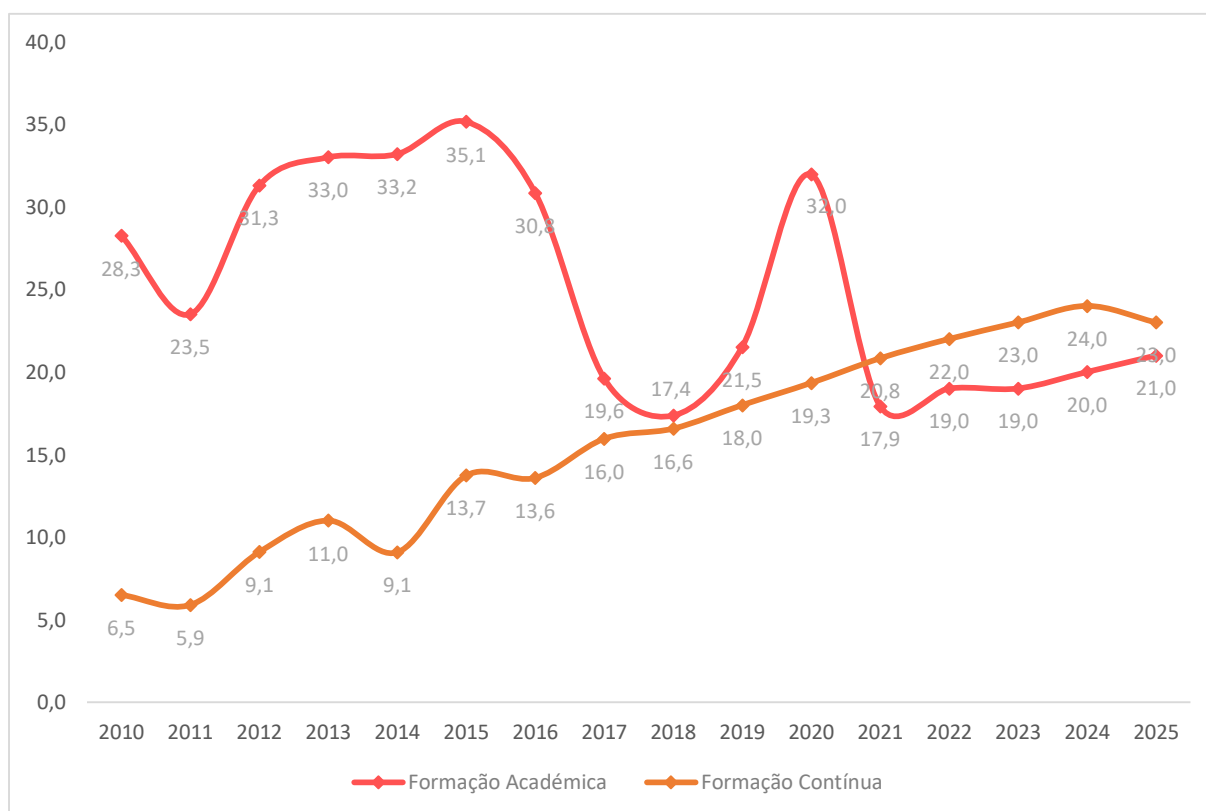

Professor bibliotecário: 2010-2025

Gráfico n.º 5 – Professores bibliotecários – grupo de recrutamento

Gráfico n.º 6 – Professores bibliotecários - Situação profissional

Professor bibliotecário: 2010-2025

Gráfico n.º 7 - Professores bibliotecários – situação no ano letivo anterior

Gráfico n.º 8 - Professores bibliotecários – procedimentos de designação

Professor bibliotecário: 2010-2025

Gráfico n.º 9 - Professores bibliotecários — experiência

Gráfico n.º 10 - Professores bibliotecários — anos de experiência

Professor bibliotecário: 2010-2025

Gráfico n.º II - Professores bibliotecários - média do número de anos de desempenho do cargo

Gráfico n.º 12 - Professores bibliotecários - pontuação média das formações académica e contínua

Professor bibliotecário: 2010-2025

Gráfico n.º 13 - Professores bibliotecários - evolução da percentagem de formação académica específica

Gráfico n.º 14 - Professores bibliotecários - percentagens das pontuações relativas às formações académica e contínua