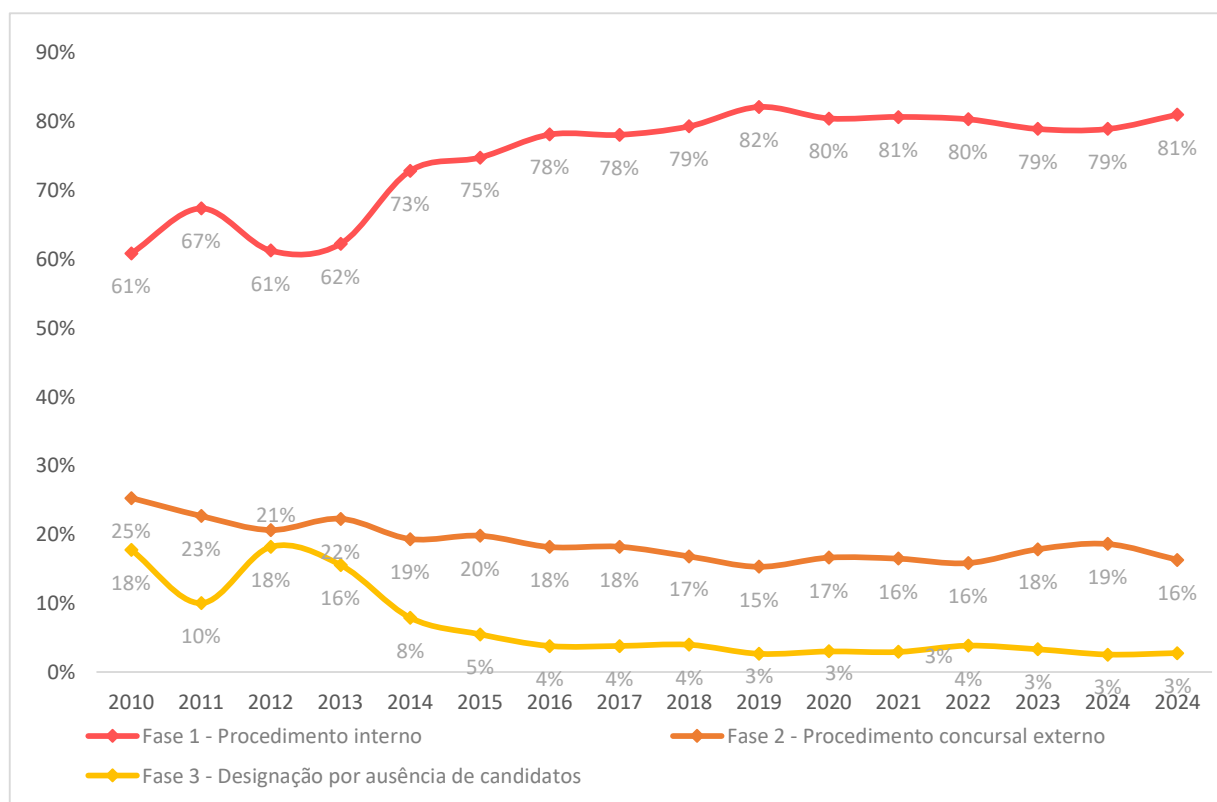

Gráfico n.º 2 – Professores bibliotecários – média etária

Professor bibliotecário: 2010-2025

Gráfico n.º 3 – Professores bibliotecários – distribuição por género

Gráfico n.º 4 – Professores bibliotecários – nível de educação/ ensino

Professor bibliotecário: 2010-2025

Gráfico n.º 5 – Professores bibliotecários – grupo de recrutamento

Gráfico n.º 6 – Professores bibliotecários - Situação profissional

Professor bibliotecário: 2010-2025

Gráfico n.º 7 - Professores bibliotecários – situação no ano letivo anterior

Gráfico n.º 8 - Professores bibliotecários – procedimentos de designação

Professor bibliotecário: 2010-2025

Gráfico n.º 9 - Professores bibliotecários — experiência

Gráfico n.º 10 - Professores bibliotecários — anos de experiência

Professor bibliotecário: 2010-2025

Gráfico n.º II - Professores bibliotecários - média do número de anos de desempenho do cargo

Gráfico n.º 12 - Professores bibliotecários - pontuação média das formações académica e contínua