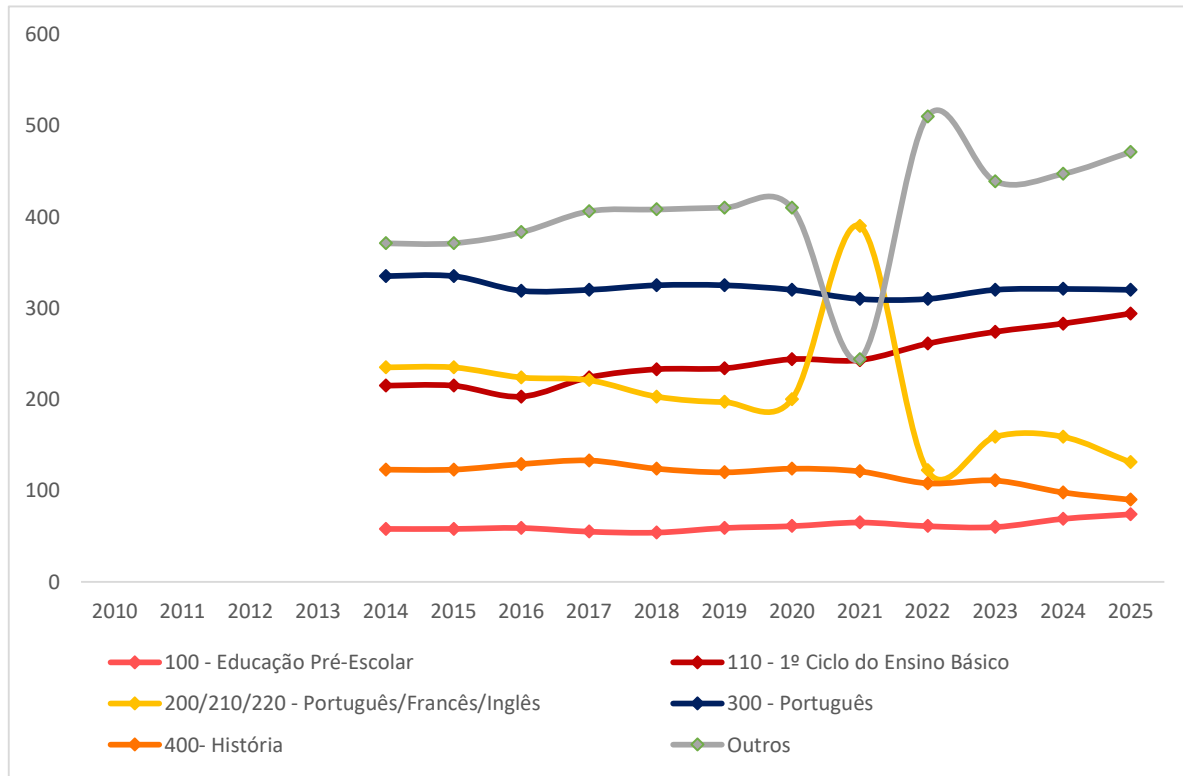

Gráfico n.º 2 – Professores bibliotecários – média etária

Professor bibliotecário: 2010-2025

Gráfico n.º 3 – Professores bibliotecários – distribuição por género

Gráfico n.º 4 – Professores bibliotecários – nível de educação/ ensino

Professor bibliotecário: 2010-2025

Gráfico n.º 5 – Professores bibliotecários – grupo de recrutamento

Gráfico n.º 6 – Professores bibliotecários - Situação profissional

Professor bibliotecário: 2010-2025

Gráfico n.º 7 - Professores bibliotecários – situação no ano letivo anterior

Gráfico n.º 8 - Professores bibliotecários – procedimentos de designação

Professor bibliotecário: 2010-2025

Gráfico n.º 9 - Professores bibliotecários — experiência