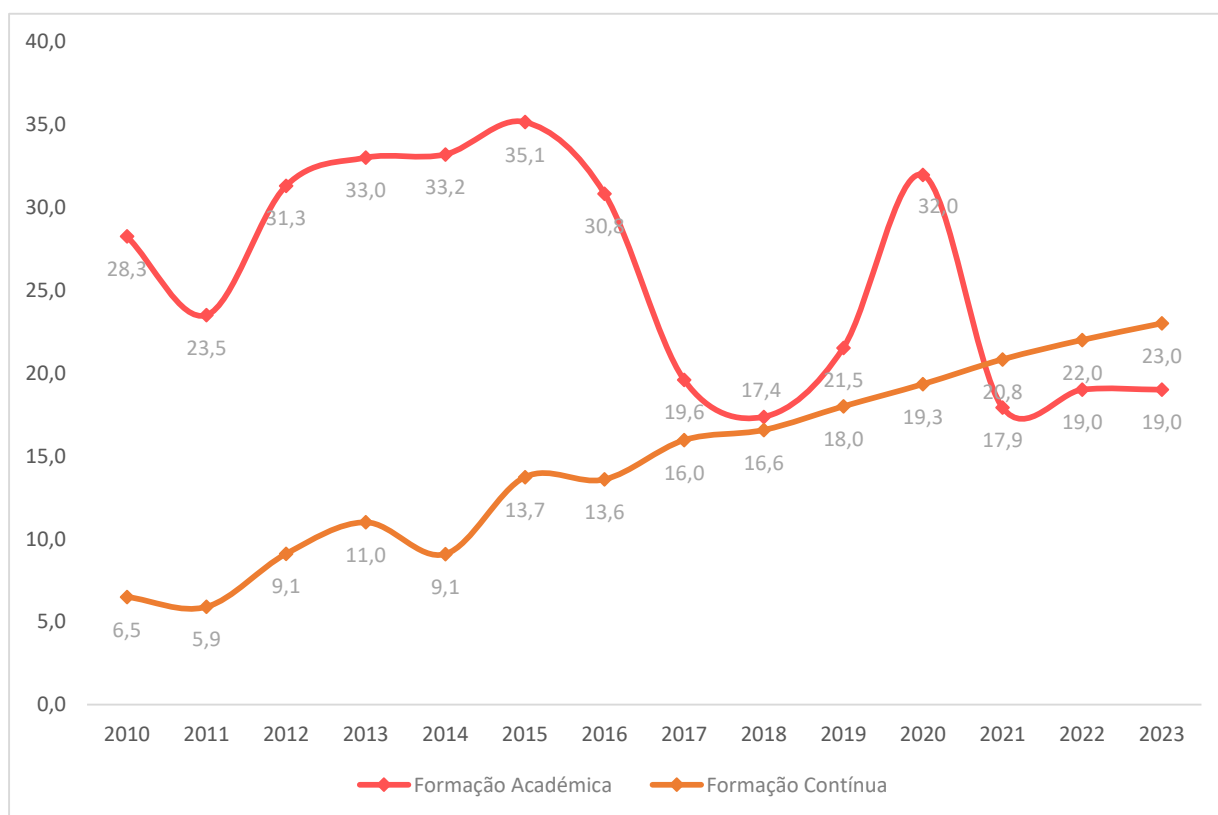

## Professor bibliotecário: 2010-2023

Gráfico n.º 7 - Professores bibliotecários – situação no ano letivo anterior

Gráfico n.º 8 - Professores bibliotecários – procedimentos de designação

## Professor bibliotecário: 2010-2023

Gráfico n.º 9 - Professores bibliotecários — experiência

Gráfico n.º 10 - Professores bibliotecários — anos de experiência

## Professor bibliotecário: 2010-2023

Gráfico n.º 11 - Professores bibliotecários - média do número de anos de desempenho do cargo

Gráfico n.º 12 - Professores bibliotecários - pontuação média das formações académica e contínua

## Professor bibliotecário: 2010-2023

Gráfico n.º 13 - Professores bibliotecários - evolução da percentagem de formação académica específica

Gráfico n.º 14 - Professores bibliotecários - percentagens das pontuações relativas às formações académica e contínua