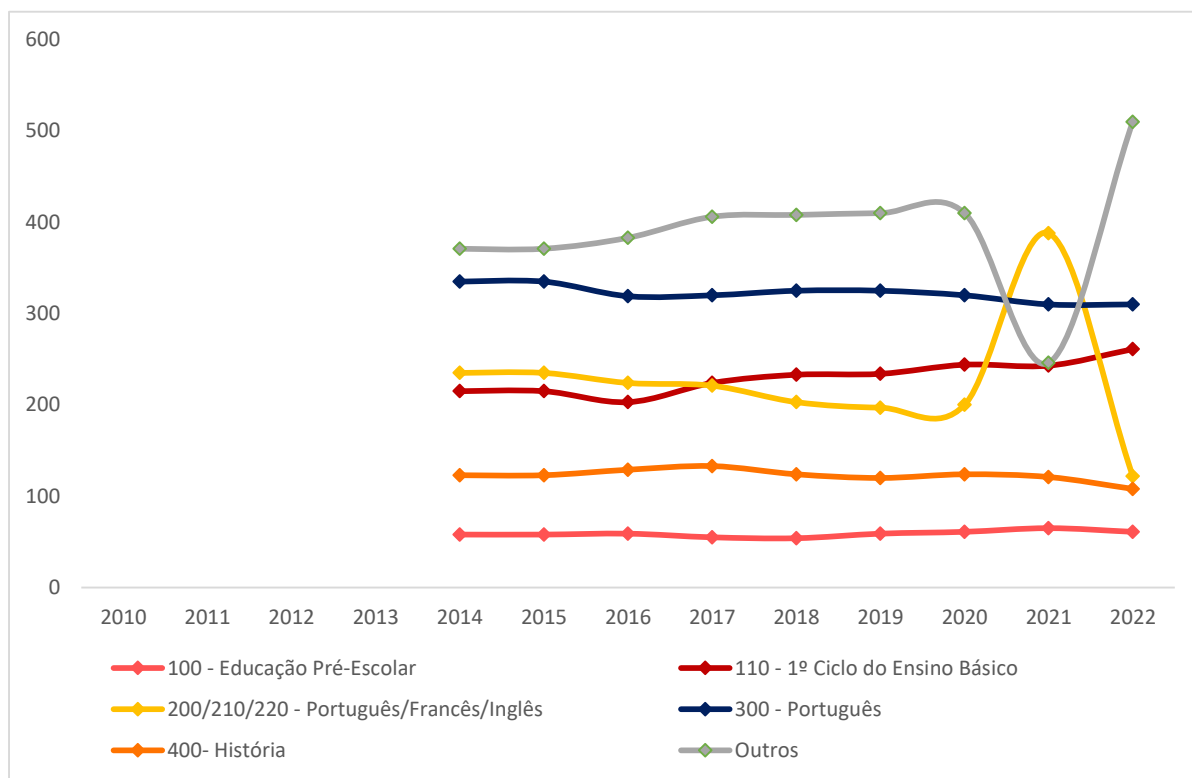

## Professor bibliotecário: 2010-2023

Gráfico n.º 1 - Número de professores bibliotecários

Gráfico n.º 2 - Professores bibliotecários - média etária

## Professor bibliotecário: 2010-2023

Gráfico n.º 3 – Professores bibliotecários – distribuição por género

Gráfico n.º 4 – Professores bibliotecários – nível de educação/ ensino

## Professor bibliotecário: 2010-2023

Gráfico n.º 5 – Professores bibliotecários – grupo de recrutamento

Gráfico n.º 6 – Professores bibliotecários - Situação profissional

## Professor bibliotecário: 2010-2023

Gráfico n.º 7 - Professores bibliotecários – situação no ano letivo anterior

Gráfico n.º 8 - Professores bibliotecários – procedimentos de designação