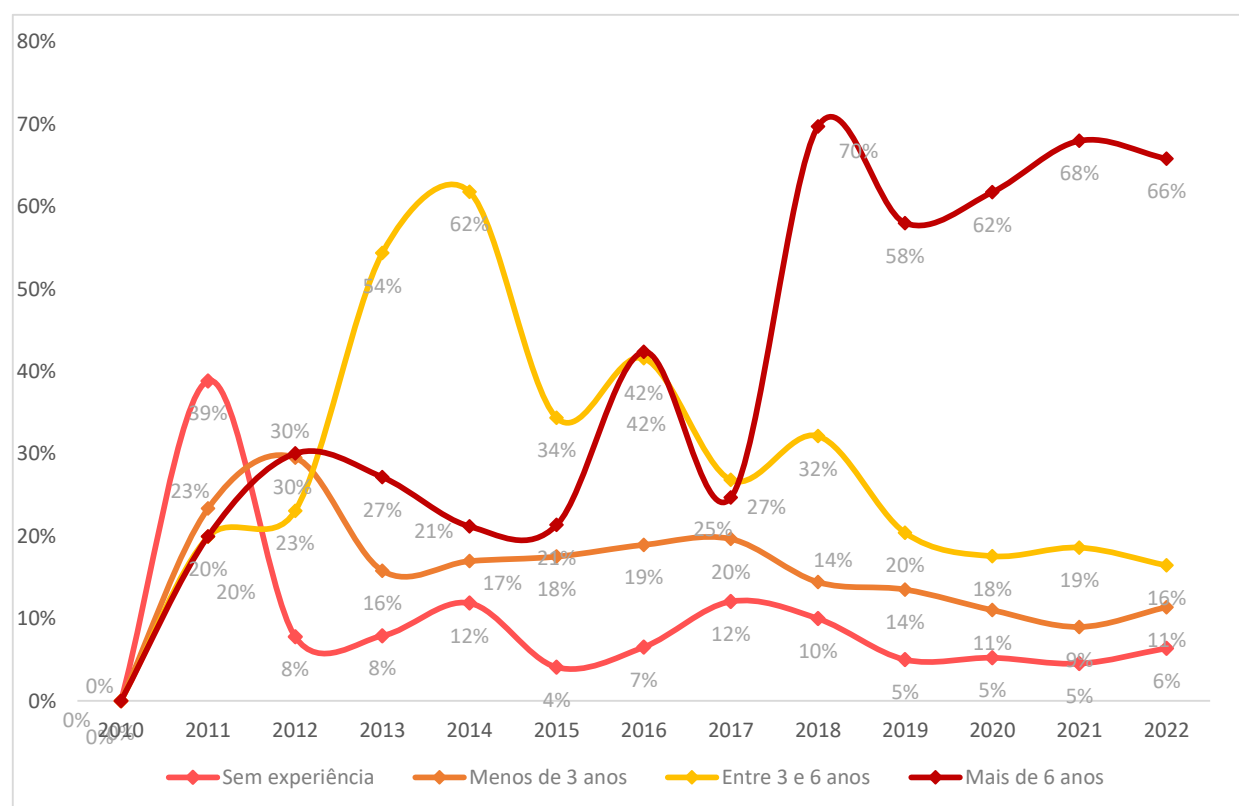

## Professor bibliotecário: 2010-2023

Gráfico n.º 5 – Professores bibliotecários – grupo de recrutamento

Gráfico n.º 6 – Professores bibliotecários - Situação profissional

## Professor bibliotecário: 2010-2023

Gráfico n.º 7 - Professores bibliotecários – situação no ano letivo anterior

Gráfico n.º 8 - Professores bibliotecários – procedimentos de designação

## Professor bibliotecário: 2010-2023

Gráfico n.º 9 - Professores bibliotecários — experiência

Gráfico n.º 10 - Professores bibliotecários — anos de experiência

## Professor bibliotecário: 2010-2023

Gráfico n.º 11 - Professores bibliotecários - média do número de anos de desempenho do cargo

Gráfico n.º 12 - Professores bibliotecários - pontuação média das formações académica e contínua