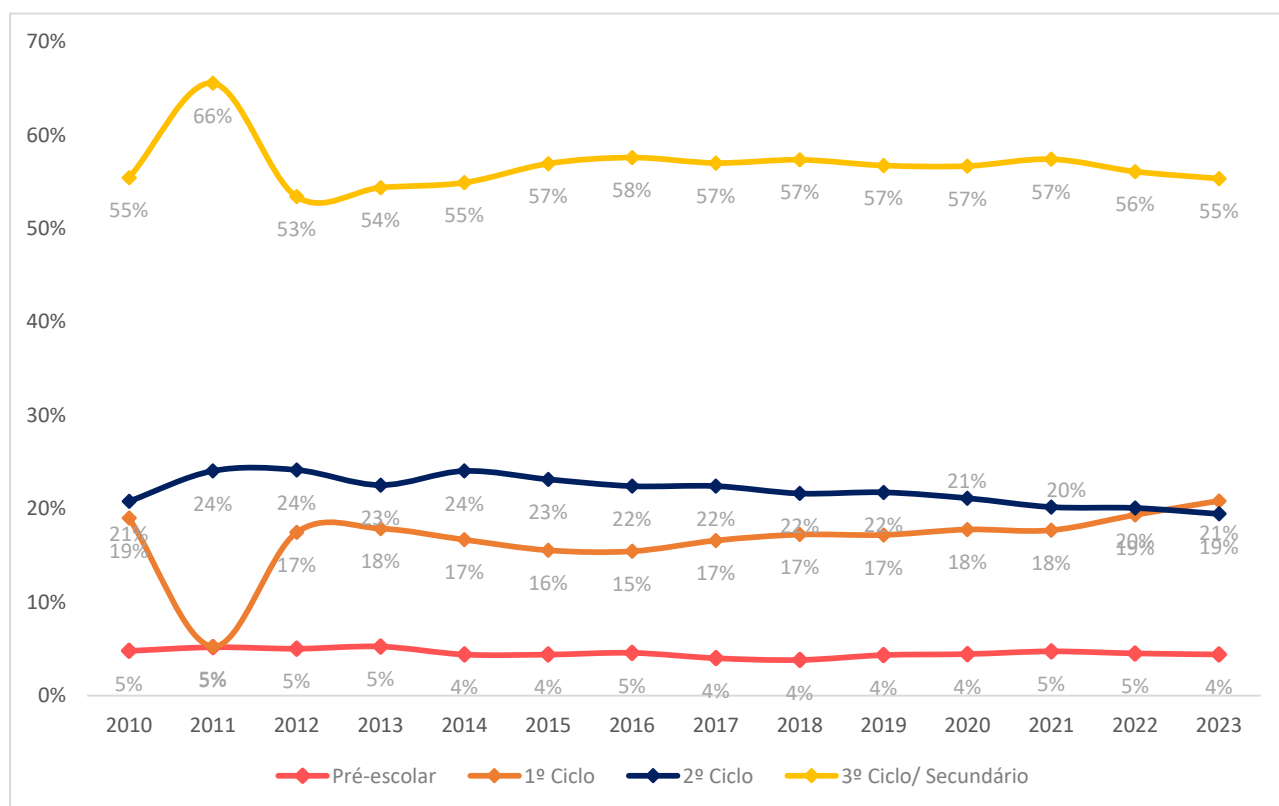

## Professor bibliotecário: 2010-2023

Gráfico n.º 1 - Número de professores bibliotecários

Gráfico n.º 2 - Professores bibliotecários - média etária

## Professor bibliotecário: 2010-2023

Gráfico n.º 3 – Professores bibliotecários – distribuição por género

Gráfico n.º 4 – Professores bibliotecários – nível de educação/ ensino

## Professor bibliotecário: 2010-2023

Gráfico n.º 5 – Professores bibliotecários – grupo de recrutamento

Gráfico n.º 6 – Professores bibliotecários - Situação profissional

## Professor bibliotecário: 2010-2023

Gráfico n.º 7 - Professores bibliotecários – situação no ano letivo anterior

Gráfico n.º 8 - Professores bibliotecários – procedimentos de designação